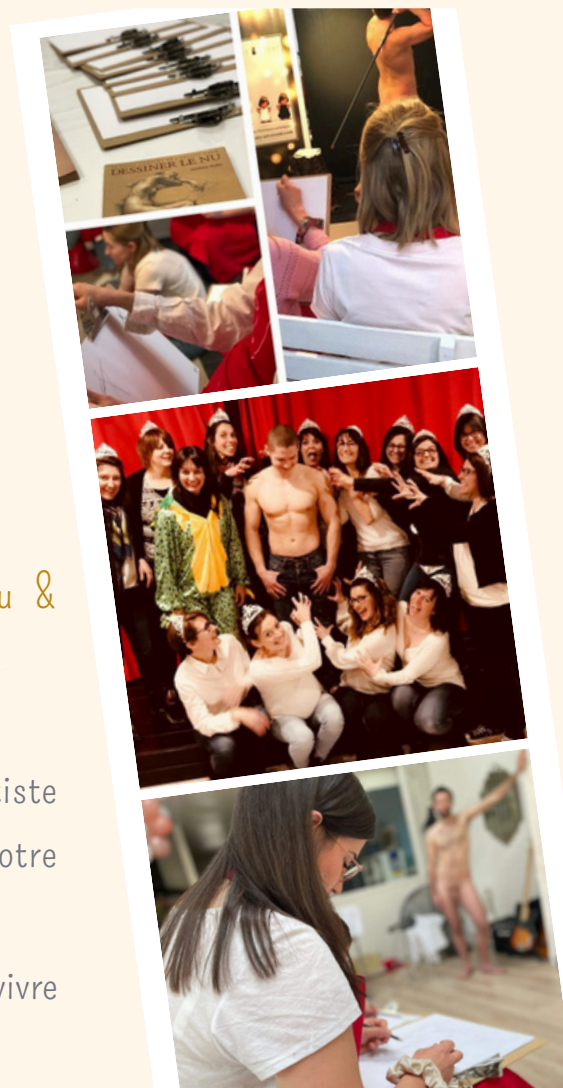

UN EVJF D'EXCEPTION

Avec vos copines, venez apprendre à dessiner un modèle nu & vivant spécialement choisi pour vous !

Vous serez guidées pendant cet atelier par un(e) artiste confirmé(e), même si vous n'avez jamais touché un crayon de votre vie !

Chic, élégant et tellement surprenant, cet atelier festif vous fera vivre un moment inoubliable & drôle !

UN EVJF D'EXCEPTION

A la demande

A l'atelier

Durée : 1h30

A partir de 35€ / personne (min 8 pers)

Devis sur mesure selon le nombre de participantes et les options.